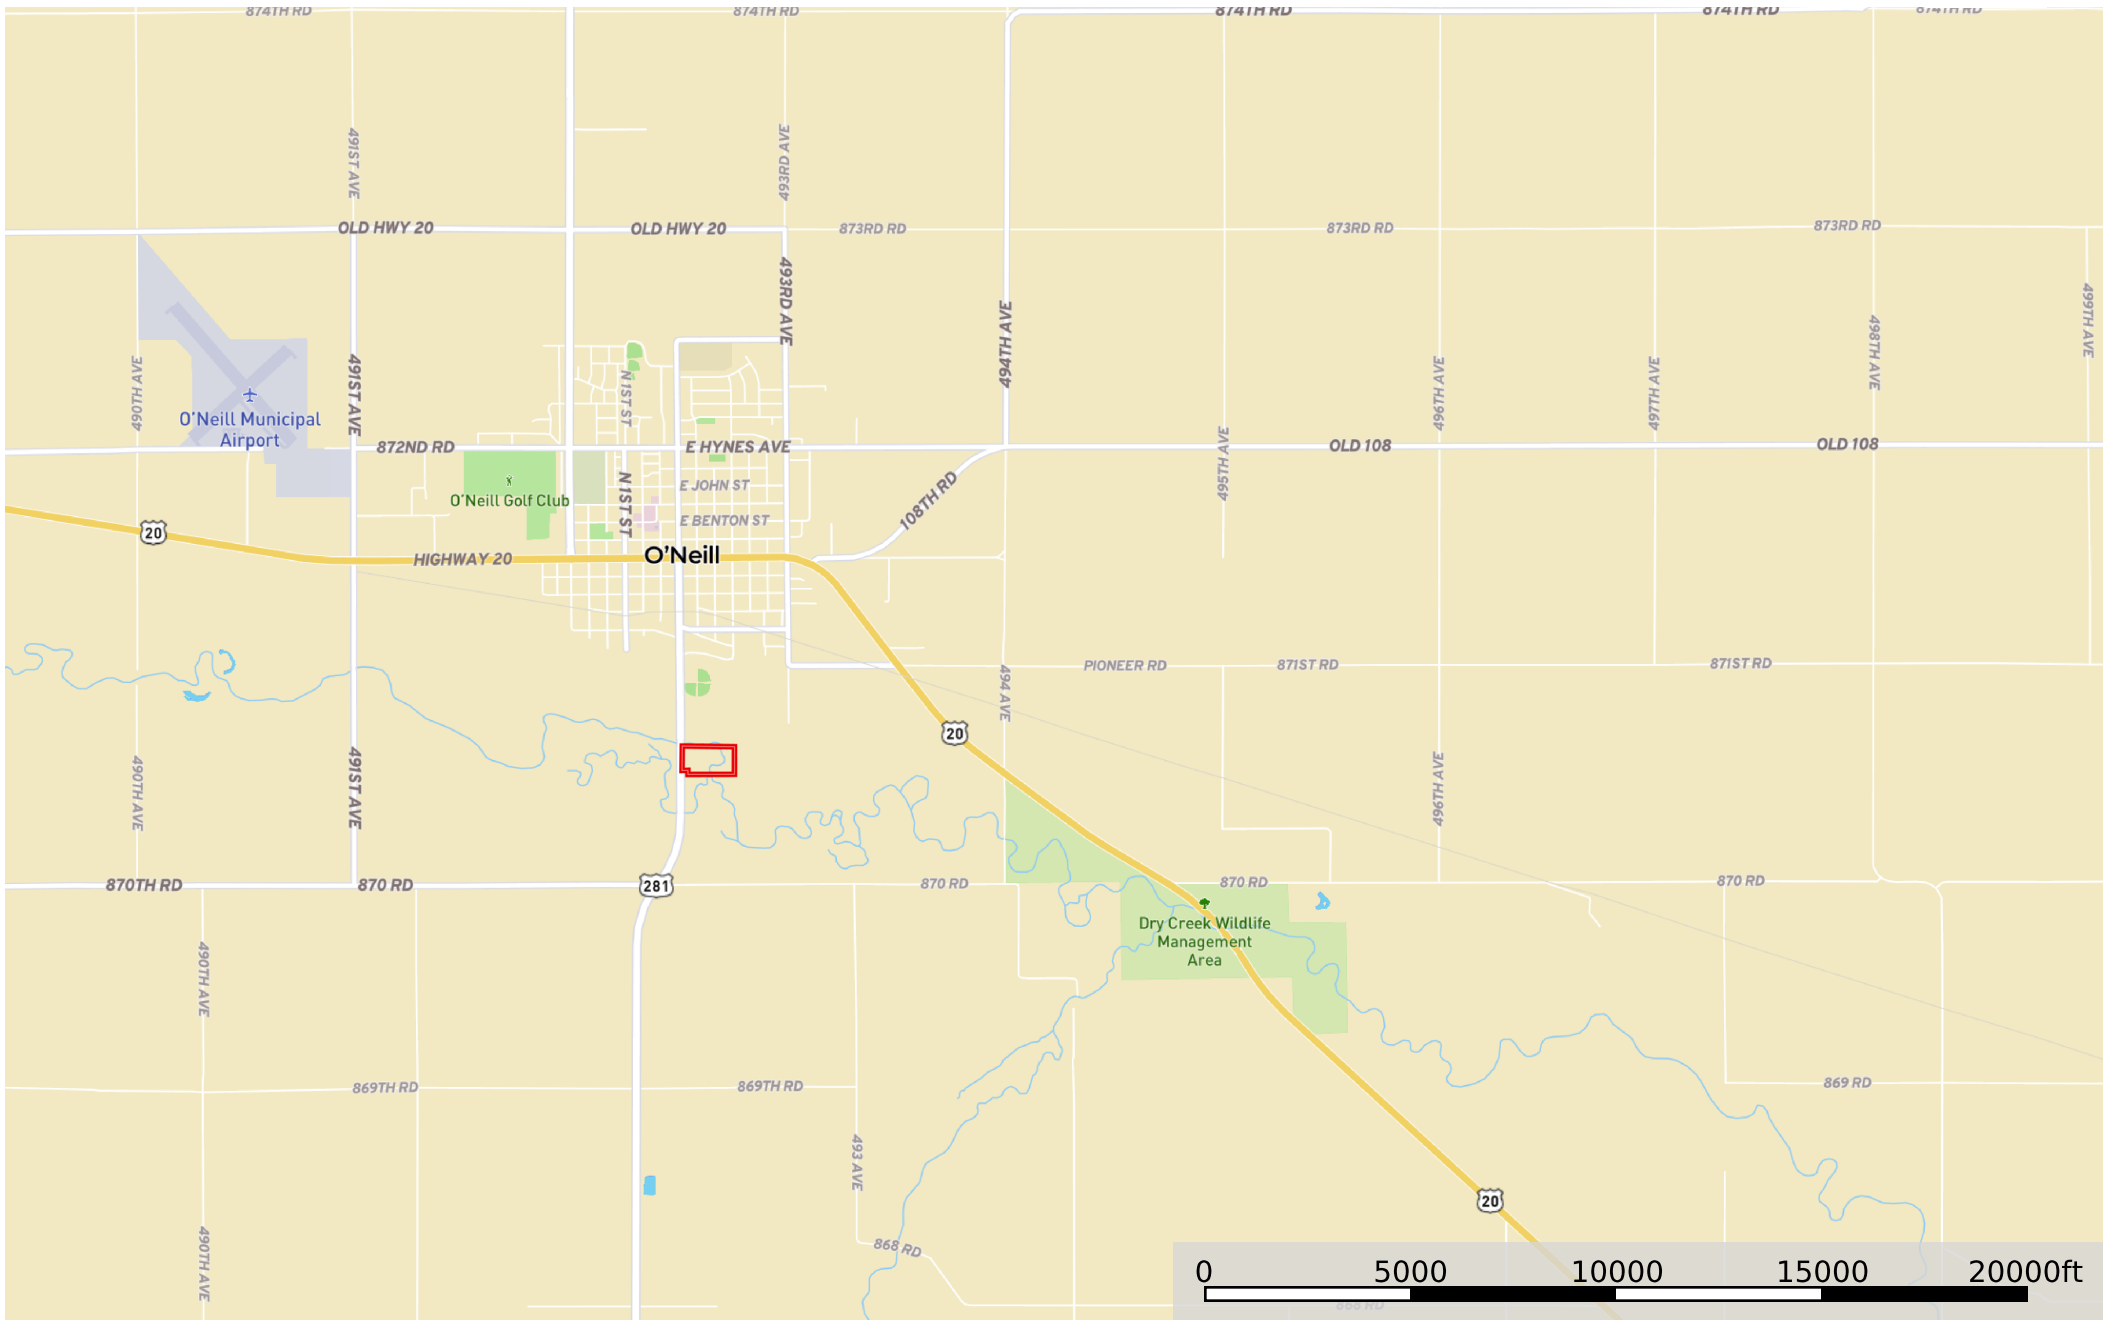

18.66 +/- Acres, Holt Co, NE

Nebraska, AC +/-

 Boundary